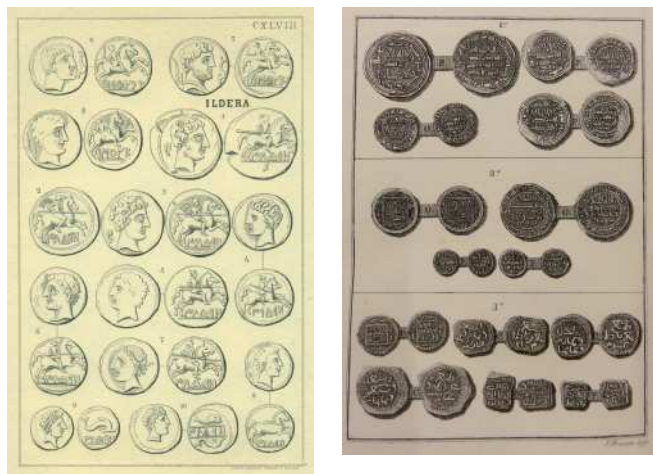

NUMISMÁTICA - LIBROS

- F 1338 **CLASIFICACIÓN DE LAS MEDALLAS AUTÓNOMAS DE ESPAÑA** por Antonio Delgado. 1879 Sevilla (Tomo III?) Mas de un centenar de laminas de las cuales sueltas, 21 de ellas estan afectadas por la polilla. Muy escaso . (Est. 300 €)..... 90 €
- F 1339 **DEMOSTRACIÓN HISTÓRICA DEL VERDADERO VALOR DE TODAS LAS MONEDAS QUE CORRIAN EN CASTILLA DURANTE EL REYNADO DEL SEÑOR DON ENRIQUE IV Y SU CORRESPONDENCIA CON LAS DEL SEÑOR D. CÁRLOS IV.** por el padre Fray Liciano Saez. 1805 Madrid. Imprenta de Sancha. Ejemplar en un magnífico estado de conservación con varias láminas de grabados de monedas. (Encuadernación moderna). Muy escaso. (Est. 500 €)..... 200 €
- @ 1340 **DESCRIPCIÓN DE LAS MONEDAS HISPANO - CRISTIANAS** por Fernando Mateos Aguirre. 1920 Madrid. Tapas rusticas con magnífica colección de 35 laminas ilustradas. Muy escaso . (Est. 200 €)..... 50 €