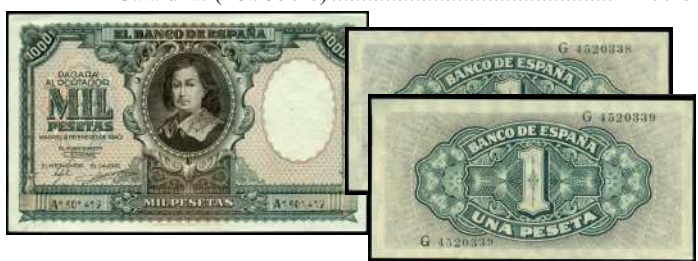

1. F 1596 **1000 PESETAS**. 9 de Enero de 1940. Serie A. ED41. Marca de doblez central. MBC+ . (Est. 200 €)..... 80 €
2. F 1597 **1 PESETA**. 4 de Septiembre de 1940. Pareja correlativa Serie G. ED43a. SC . (Est. 145 €)..... 50 €
3. @ 1598 **CONSEJO DE ASTURIAS Y LEÓN**. 50 Céntimos. 1937 Sin Serie. ED47. Manchitas y dobleces del tiempo. BC+ . (Est. 90 €)..... 45 €
4. @ 1599 **1 PESETA**. 21 de Mayo de 1943. Serie E. ED48a. (Lote x 2 billetes, numeros no correlativos). SC . (Est. 40 €) . 15 €
5. @ 1600 **1 PESETA**. 15 Junio 1945. Serie G ED49a. SC . (Est. 20 €) 10 €